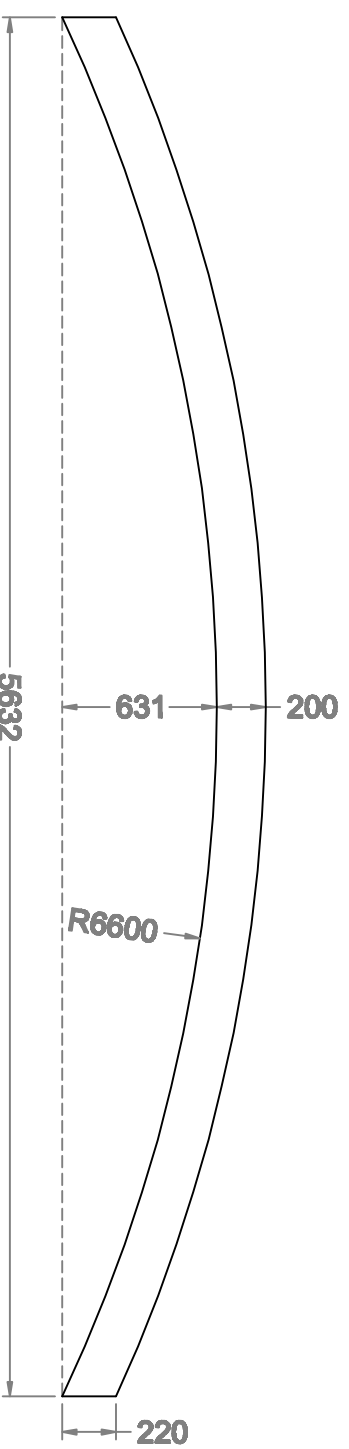

Buer R6600

Til tungt tag

Uden Tildanning

Type 1
GL28h

Data

Dim. 65x200 mm
Indv. R = 6600 mm
Spændvidde = 4.728 mm
Udv. buehøjde = 638 mm

Type 2
GL28h

Data

Dim. 90x200 mm
Indv. R = 6600 mm
Spændvidde = 5.632 mm
Udv. buehøjde = 831 mm

Type 3
GL28h

Data

Dim. 90x200 mm
Indv. R = 6600 mm
Spændvidde = 6.500 mm
Udv. buehøjde = 1056 mm
Max. C-C = 1000 mm