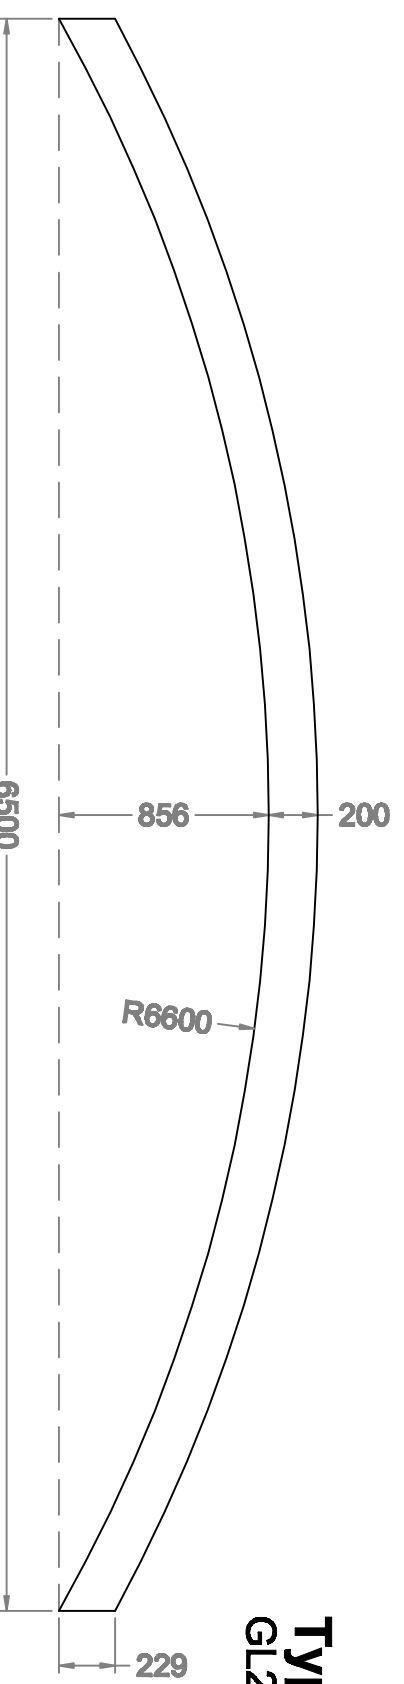

Buer R6600

Til tungt tag

Uden Tildanning

Type 1
GL28h

Data

Dim. 65x200 mm
Indv. R = 6600 mm
Spændvidde = 4.728 mm
Udv. buehøjde = 638 mm

Type 2
GL28h

Data

Dim. 90x200 mm
Indv. R = 6600 mm
Spændvidde = 5.632 mm
Udv. buehøjde = 831 mm

Type 3
GL28h

Data

Dim. 90x200 mm
Indv. R = 6600 mm
Spændvidde = 6.500 mm
Udv. buehøjde = 1056 mm
Max. C-C = 1000 mm