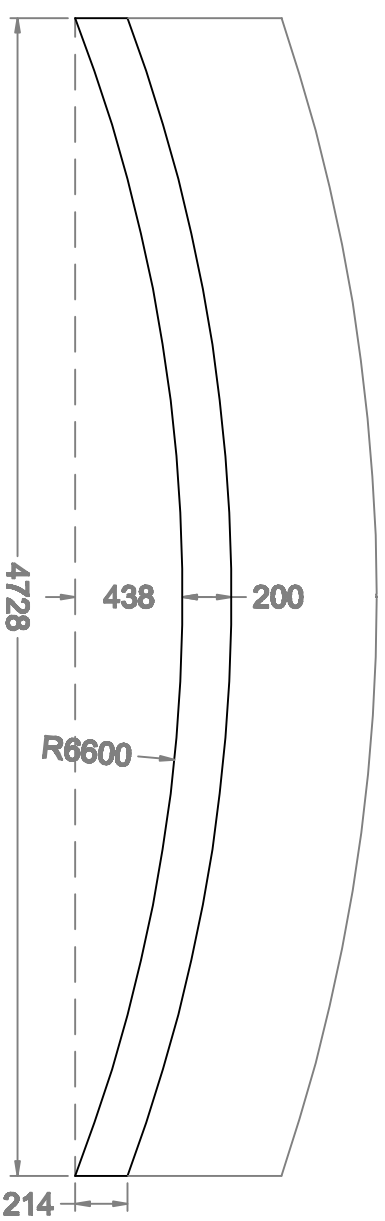

Buer R6600

Til tungt tag

Uden Tildanning

Type 1
GL28h

Data

Dim. 65x200 mm
Indv. R = 6600 mm
Spændvidde = 4.728 mm
Udv. buehøjde = 638 mm

Type 2
GL28h

Data

Dim. 90x200 mm
Indv. R = 6600 mm
Spændvidde = 5.632 mm
Udv. buehøjde = 831 mm

Type 3
GL28h

Data

Dim. 90x200 mm
Indv. R = 6600 mm
Spændvidde = 6.500 mm
Udv. buehøjde = 1056 mm
Max. C-C = 1000 mm